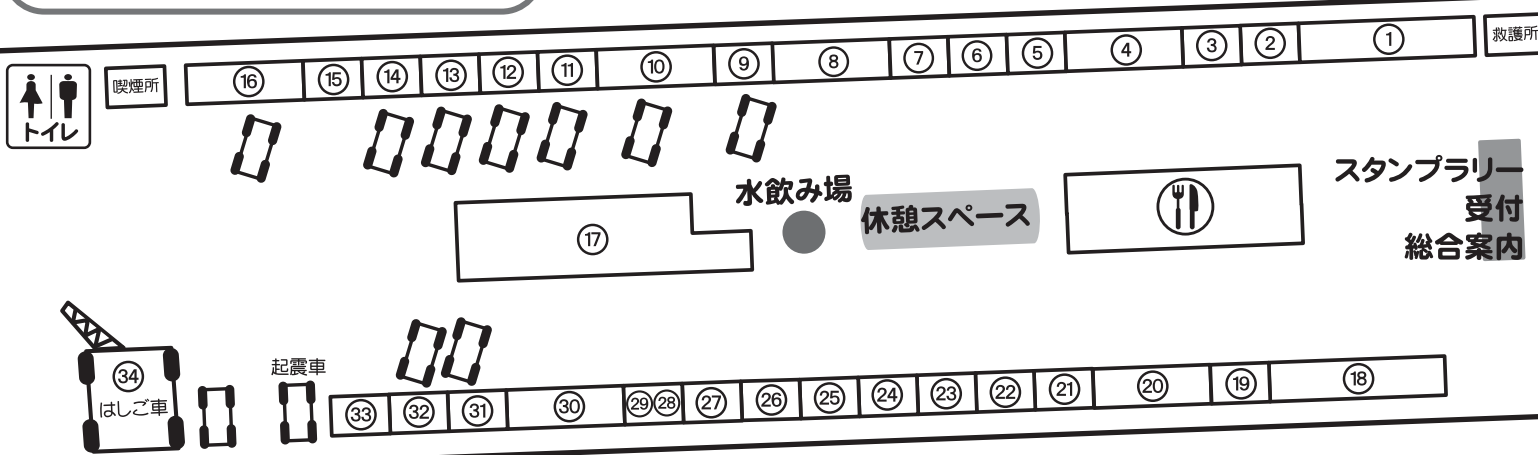

あそぼうさいスタンプラリー

ゆうどうくん

スタンプマーク②のあるコーナーで防災について学んで、スタンプを5つ集めよう！
スタンプラリー受付でスピードくじを引き、防災グッズをもらおう！
スピードくじは、先着700人で終わるので、お早めに！

地域のみなさんのおいしいもの販売

⑪ 飲食物等の販売コーナー
販売商品を変更する場合があります。あらかじめご了承ください。

- いの町…豚の生姜焼き・フランクフルト・お茶・ジュース
- 土佐市…アイスクリン・小夏ジュース・土佐の緑茶・土佐の番茶・土佐の紅茶
- 仁淀川町…いりもち、お茶、茶畑プリン ● 佐川町…アイスクリン・シャーベット

- 日高村…ナポリタン・トマトソース・手羽先・からあげ・もちもちドーナツ・フライドポテト・あげたこやき
- オムそば・冷製トマトパスタ・飲み物

フェスティバル会場

- ① 防災用品、安否確認システム展示
- ② 家庭での食料品備蓄
- ③ クイズで学ぼう！地震保険！
- ④ LPガスの災害対策を知ろう
- ⑤ 地震・津波・気象について学ぼう
- ⑥ みちびき（準天頂衛星システム）を知ろう！
- ⑦ 波について学ぼう
- ⑧ 避難場所まで何分？色えんぴつでルートをぬってみよう！
- ⑨ 可搬型基地局・衛星電話等の展示
- ⑩ 災害伝言ダイヤルと災害対策機器の展示
- ⑪ 車載型基地局・衛星携帯電話の展示
- ⑫ 災害対策車両について学ぼう
- ⑬ 臨時災害用放送局用機器・電源車・通信機器の展示・デモ
- ⑭ アマチュア無線による非常通信の紹介
- ⑮ 制服着てみてね
- ⑯ 第50普通科連隊装備品展示
- ⑰ メイド・イン高知の防災関連製品
- ⑱ 身近なもののできる応急手当・非常時炊き出し訓練
- ⑲ 防災に役立つ石油機器の展示
- ⑳ やってみよう、作ってよう防災
21. ㉑ 減災ケアとマッピング体験
22. ㉒ 災害時における活動紹介
23. ㉓ 防災パネル展示（高知市上下水道局）
24. ㉔ 防災パネル展示（高知市防災対策部）
25. ㉕ 土石流体験模型
26. ㉖ 住宅の耐震相談
27. ㉗ ペット動物の災害対策
28. ㉘ 防災パネル展示（高知県港湾・海岸課、河川課）
29. ㉙ 消防団のしごと
30. ㉚ 防災パネル展示（土佐国道事務所）
31. ㉛ 高知県警察機動隊の車両・装備資機材
32. ㉜ 南海トラフ地震について学ぼう
33. ㉝ はしご車体験（AMのみ）・消火体験

たいさくくん

トラフ博士

訓練会場

訓練スケジュール

総合防災訓練では
手話通訳を実施しています。

緊急地震速報対応訓練	災害救急医療活動訓練	中高層建物火災消火救助訓練
ヘリ調整所運営訓練	倒壊家屋からの救助救出訓練	電源車への燃料供給訓練
被災地からの映像伝送訓練	埋没車両からの救助救出訓練	建物火災消火訓練
航空機による情報収集伝達訓練	災害時炊き出し訓練	航空機による負傷者搬送訓練
地上での情報収集訓練	上下水道復旧訓練	航空機による長期浸水地域救出訓練
非常通信訓練	配電線応急復旧訓練	岸壁啓開訓練
道路啓開訓練	通信応急復旧訓練	航路啓開訓練
交通規制・信号機復旧訓練	都市ガス災害復旧訓練	船舶と連携した応急給水訓練
空路からの応援部隊進出訓練	LPガス災害復旧訓練	ポートによる長期浸水地域救出訓練
救援物資輸送訓練	初期消火訓練	水防工法訓練

② スタンプラリー実施

全体の見取図