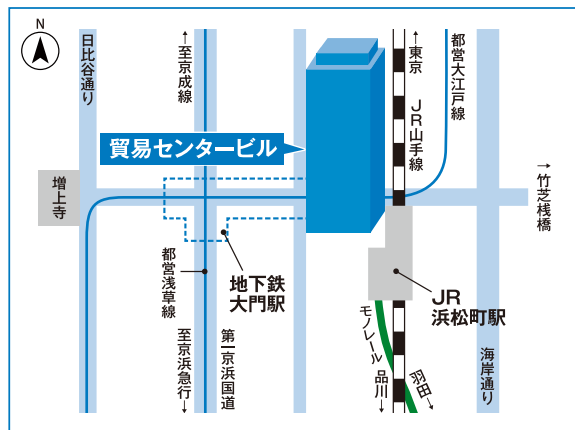

時 ~

時頃

世界貿易センタービル38階マリーン(港区浜松町2-4-1 TEL.03-3435-3803)
●JR浜松町駅北口と直結 ●都営大江戸線大門駅と直結(B3出口)

防災・建築関連製品

コンクリート剥落・漏水を解決、RC構造物の補強対策

NSネット

NSメッシュD

NSグリッド